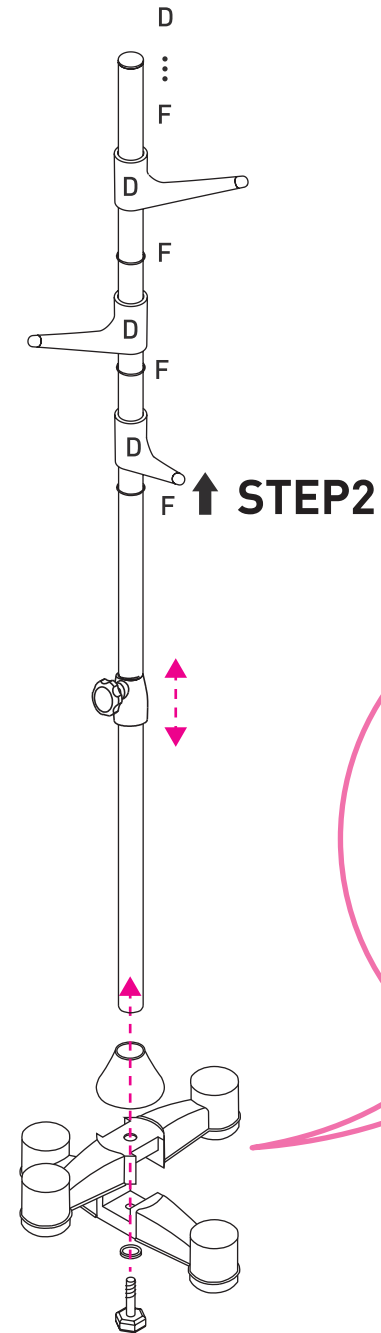

제우스 CoatRack

A		x1
B		x1
C		x1
D	E	x1
F	G	x1
H	I	x1

- !
- 제품을 조립하기전 반드시 부품을 확인하여 주세요.
 - 만약 불량 부품이나 빠진 부품이 있을 경우에는 구입하신 판매점이나 AS센터에 문의 하시기 바랍니다.
 - 박스 훼손시 교환이나 반품이 불가합니다.
 - 조립 시 나사를 2/3기량만 조이면서 진행하시고 전체적으로 나사가 홀에 맞춰졌을때 완전히 조여 조립을 완성하세요.